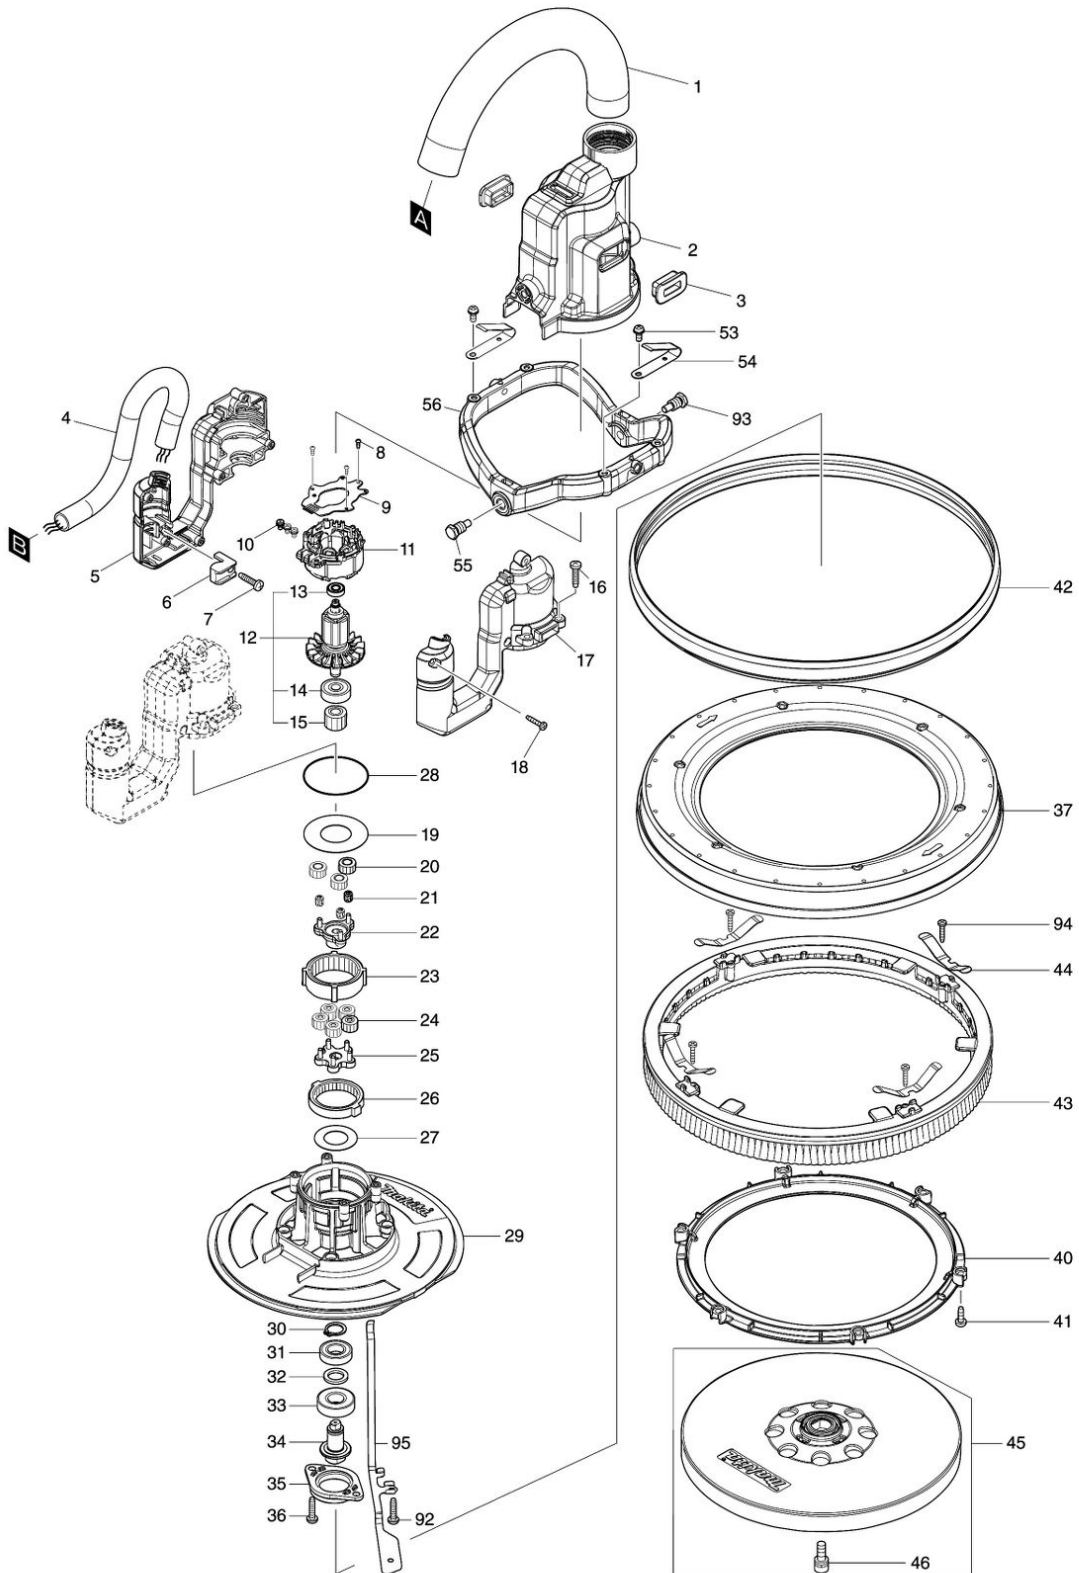

Model No.DSL801 225MM CORDLESS DRYWALL SANDER

Nr.	Part nr.	Name
001	245058-4	Stofafzuigslang 28x0,25 DSL800
002	459217-6	Voorkap DSL800 P
002-1	413L14-6	Voorkap DSL800 A
003	422446-4	Rubber kap DSL800
004	699129-3	Snoerunit DSL800
005	183L77-3	Motorhuis DSL800
006	687261-5	Trekontaster At3623
007	265995-6	Tapschroef 4X18 P
008	266490-9	Parker Ck 2X6Mm DDF483 P
009	620B02-8	Toerenregelcircuit B DSL800
010	652069-6	Kruiskop Schroef M3X6
011	629409-3	Veld 18V DSL800
012	519568-0	Anker assy DSL801
013	210039-7	Kogellager 609DDW P
014	210023-2	KOGELLAGER 627DDW P
015	226888-2	Tandwiel 19 Dsl800
016	265995-6	Tapschroef 4X18 P
017	183L77-3	Motorhuis DSL800
018	266429-2	Tapschroef 3X16 P
019	253437-2	Sluitring 23
020	226886-6	Tandwiel 14 DSL800
021	212131-5	Naaldlager Dfl651F*
022	140J82-1	Tandwiel 17 DSL800
023	226890-5	Intern tandwiel 47 DSL800
024	226885-8	Tandwiel 13 DSL800
025	140J81-3	Tandwieldrager DSL800
026	226889-0	Intern tandwiel 43 DSL800
027	267789-5	Sluitring 18
028	213606-7	O-Ring 48
029	413828-1	Tandwielhuis DSL801
030	961052-5	Borgring S-12
031	211150-8	Kogellager 6901Zz DUX60 P
032	253746-9	Sluitring 12
033	211138-8	Kogellager 6001Llu
034	327318-7	As DSL800
035	319823-8	Lagerborging DSL800
036	265995-6	Tapschroef 4X18 P
037	413488-9	Afdekkap DSL801
037C10	931102-0	Zeskantmoer M4 A
040	413489-7	Borstel stopper DSL801
041	911123-8	Schroef 4X14 A
042	422729-2	Afschermplaat rubber DSL801
043	743127-0	Borstel DCL801
044	232510-1	Bladveer DSL800
045	199939-3	Steunschijf zacht 210mm
046	922323-5	Inbusbout M6X16 2012Nb