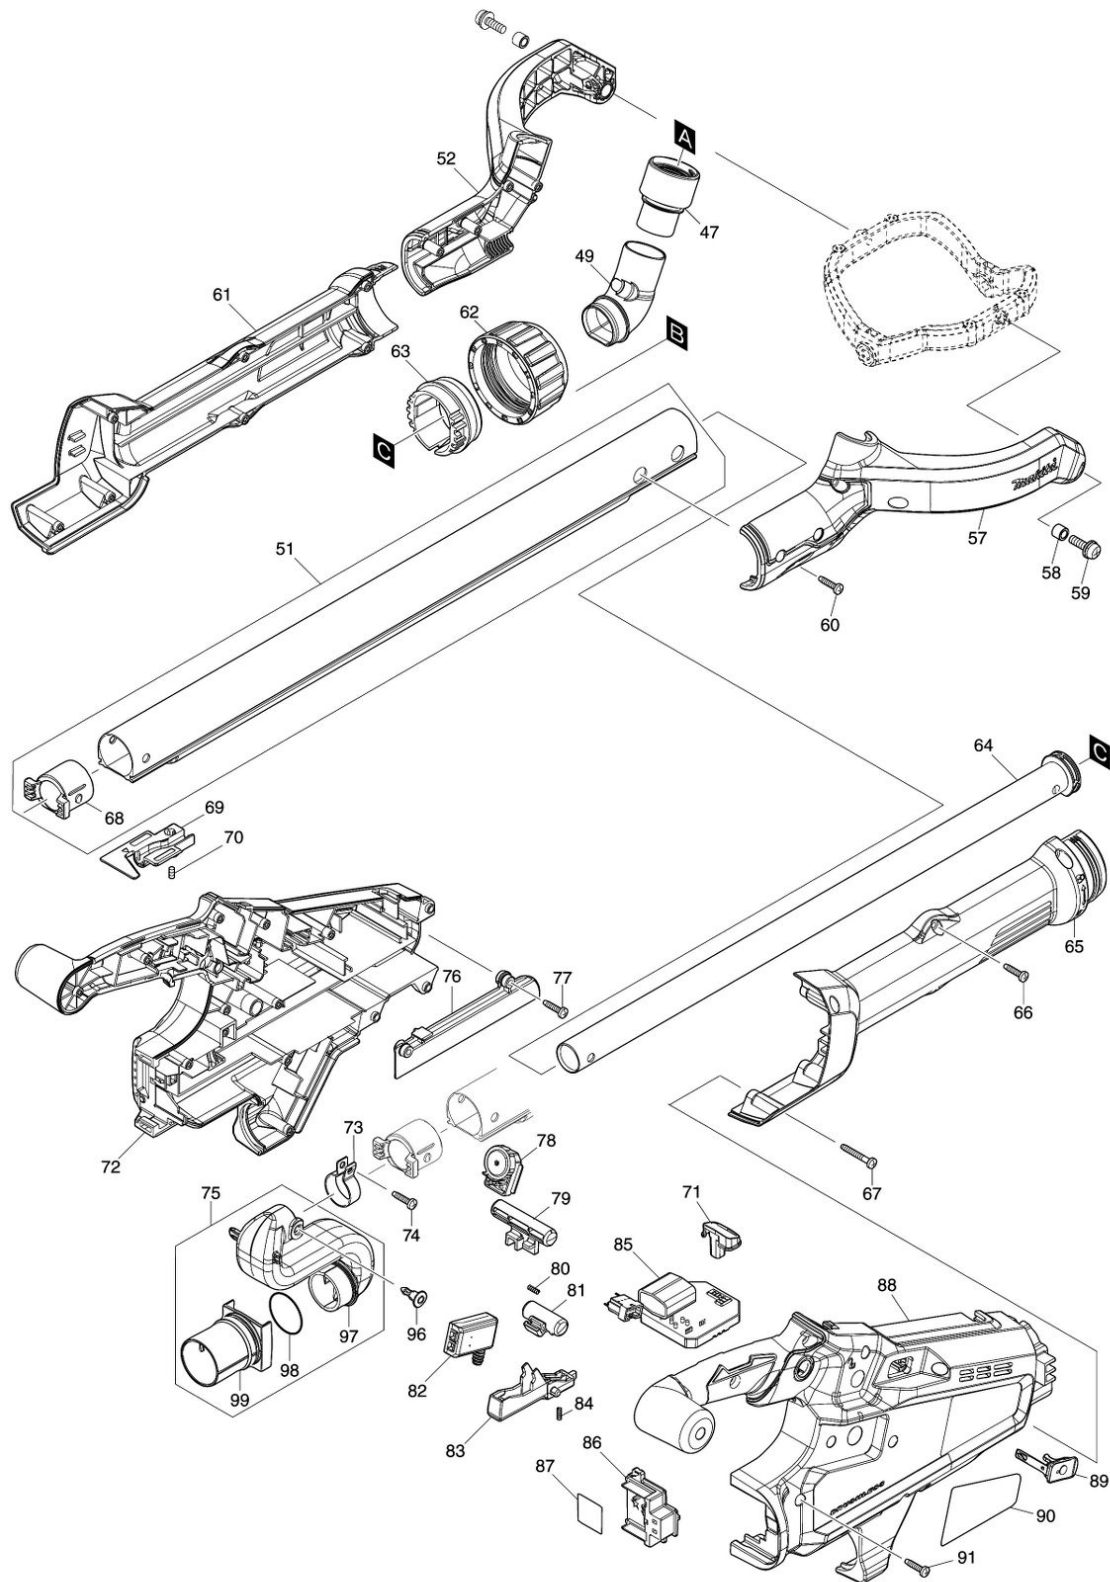

Model No.DSL801 225MM CORDLESS DRYWALL SANDER

Nr.	Part nr.	Name
001	245058-4	Stofafzuigslang 28x0,25 DSL800
002	459217-6	Voorkap DSL800 P
002-1	413L14-6	Voorkap DSL800 A
003	422446-4	Rubber kap DSL800
004	699129-3	Snoerunit DSL800
005	183L77-3	Motorhuis DSL800
006	687261-5	Trekontlaster At3623
007	265995-6	Tapschroef 4X18 P
008	266490-9	Parker Ck 2X6Mm DDF483 P
009	620B02-8	Toerenregelcircuit B DSL800
010	652069-6	Kruiskop Schroef M3X6
011	629409-3	Veld 18V DSL800
012	519568-0	Anker assy DSL801
013	210039-7	Kogellager 609DDW P
014	210023-2	KOGELLAGER 627DDW P
015	226888-2	Tandwiel 19 Dsl800
016	265995-6	Tapschroef 4X18 P
017	183L77-3	Motorhuis DSL800
018	266429-2	Tapschroef 3X16 P
019	253437-2	Sluitring 23
020	226886-6	Tandwiel 14 DSL800
021	212131-5	Naaldlager Dfl651F*
022	140J82-1	Tandwiel 17 DSL800
023	226890-5	Intern tandwiel 47 DSL800
024	226885-8	Tandwiel 13 DSL800
025	140J81-3	Tandwieldrager DSL800
026	226889-0	Intern tandwiel 43 DSL800
027	267789-5	Sluitring 18
028	213606-7	O-Ring 48
029	413828-1	Tandwielhuis DSL801
030	961052-5	Borgring S-12
031	211150-8	Kogellager 6901Zz DUX60 P
032	253746-9	Sluitring 12
033	211138-8	Kogellager 6001Llu
034	327318-7	As DSL800
035	319823-8	Lagerborging DSL800
036	265995-6	Tapschroef 4X18 P
037	413488-9	Afdekkap DSL801
037C10	931102-0	Zeskantmoer M4 A
040	413489-7	Borstel stopper DSL801
041	911123-8	Schroef 4X14 A
042	422729-2	Afschermplaat rubber DSL801
043	743127-0	Borstel DCL801
044	232510-1	Bladveer DSL800
045	199939-3	Steunschijf zacht 210mm
046	922323-5	Inbusbout M6X16 2012Nb